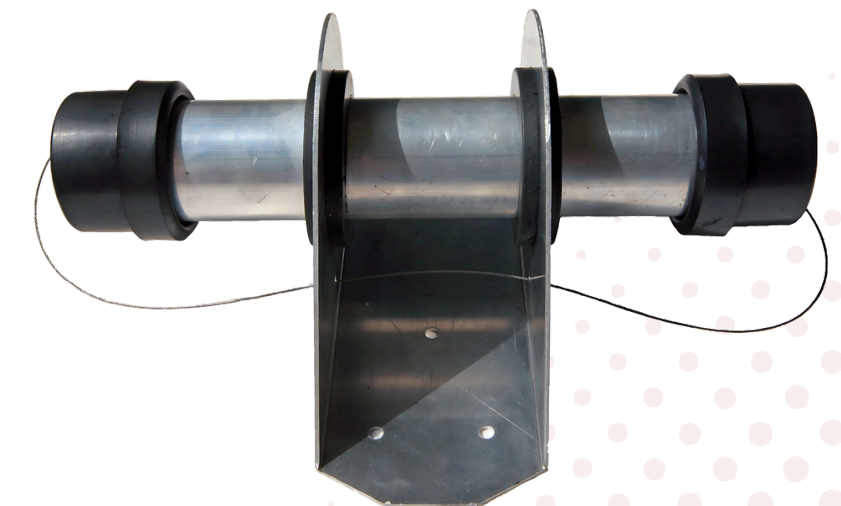

**FUNDA BOTA PARA PALANCA DE  
CAMBIOS INTERNATIONAL PROSTAR**

**SKU: 8001626**

**CEPILLO DE LAVADO EXTENDIBLE 60" A 100"**

**SKU: 8800117**

**CAPUCHON PARA BIRLO PLASTICO CROMADO 1 1/2"**

**SKU: 8800530**

**CEPILLO DE LAVADO PARA TUBO DE ESCAPE**

**SKU: 8800118**

**PALANCA MULTIPLICADOR DE FUERZA**

**SKU: 8800282**

**SET IPZAS.COLGADOR PARA LODERA NEGRA  
TORN.SEPARADOS/JUNTOS**

**SKU: 8050208**

**PORTADOCUMENTOS CON SOPORTE**