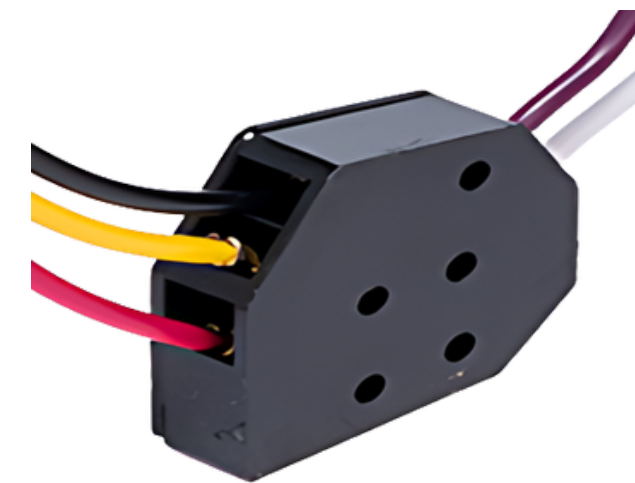

SKU: CC516

**ARNES 5T MAP VW BORA A4 SEAT
LEON AUDI**

SKU: CC517

**ARNES 5T CONECTOR SENSOR MAF
TOYOTA**

SKU: CC518

**ARNES BOMBA GASOLINA TOYOTA
TACOMA SIENNA COROLLA HIACE
KIA**

SKU: CC519

ARNES 5T CONECTOR VALVULA EGR

SKU: CC520

**ENCHUFE SWITCH ELEVADOR VIDRIO
CHEVROLET SENCILLO 5T**

SKU: CC521

**ARNES 5T MODULO ENCENDIDO
CHRYSLER**

SKU: CC540

**ARNES 6T SENSOR TPS CPO. ACEL
VW A4**

SKU: CC61

**ARNES 6T BOMBA GASOLINA MAP
PEUGEOT SWITCH ELEVADOR RENAULT**