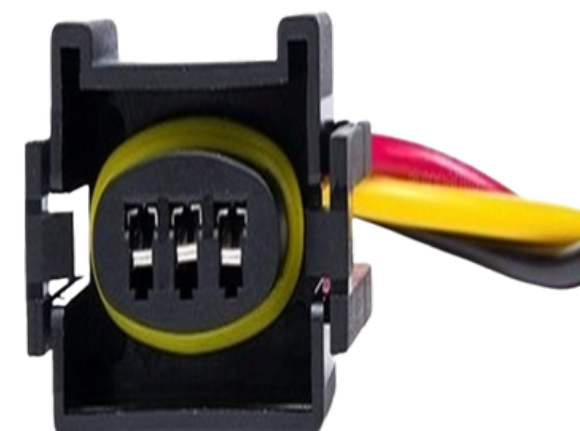

ARNES 3T BOBINA FORD SENSOR TPS