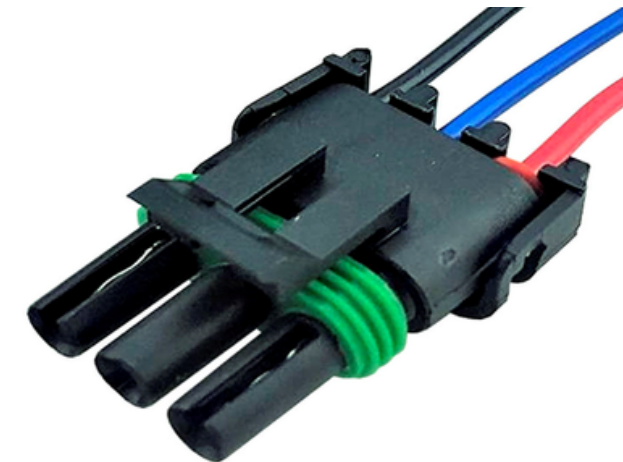

SKU: CC353

**ARNES 3T CONECTOR BULBO
MOTOVENTILADOR GOL JETTA A2**

SKU: CC354

**ARNES 3T REDONDO REGULADOR ALT.
DENSO HONDA TOYOTA**

SKU: CC355

**ARNES 3T SENSOR POSICION
ARBOL LEVAS NISSAN INFINITI**

SKU: CC356

**ARNES 3T SENSOR CIGUEÑAL Y
ARBOL DE LEVAS VW POINTER**

SKU: CC357

**ARNES 3T BOBINA HONDA ACCORD
CIVIC PILOT CON CANDADO**

SKU: CC359

**ARNES 3T SENSOR OXIGENO MACHO
REDONDAS NEGRO GM CHEV**

SKU: CC361

**ARNES 3T SENSOR OXIGENO
MACHO REDONDAS GRIS GM CHEV**