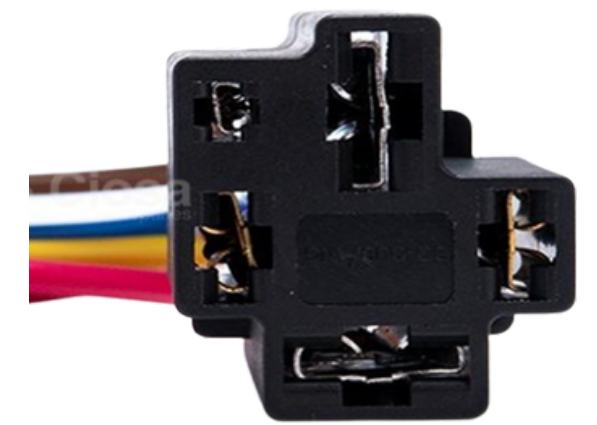

SKU: CC508

**ARNES 5T SWITCH CONECTOR PARA
FRENO DE MOTOR 102**

SKU: CC509

**ARNES 5T RELEVADOR BOMBA GASOLINA
Y CLAXON VW ALTA POTENCIA**

SKU: CC510

ARNES 5T SENSOR MAF VW SEAT

SKU: CC511

**ARNES 5T RELEVADOR GM CHEVROLET
(OVALADO)**