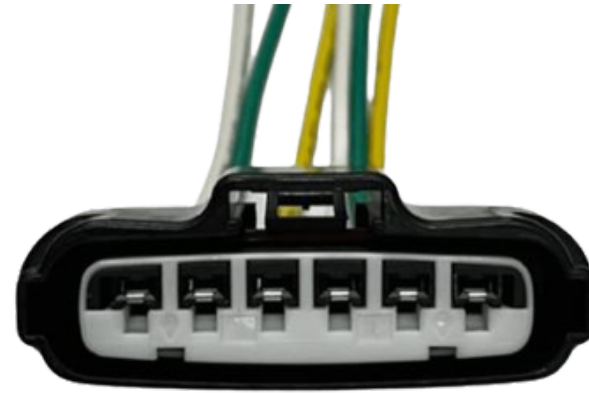

SKU: CC510ORI

ARNES 6T RELEVADOR 30/40/70A ALTA POTENCIA

SKU: CC670ORI

ARNES 6T POTENCIOMETRO INTERNATIONAL WILIAMS CONTROL

SKU: CC6123

**ARNES 6T SWITCH LLAVE DINA
CALIBRE 12**

SKU: CC69ORI

**ARNES 6T CUERPO DE ACELERACION
NISSAN TOYOTA 2010-2015**