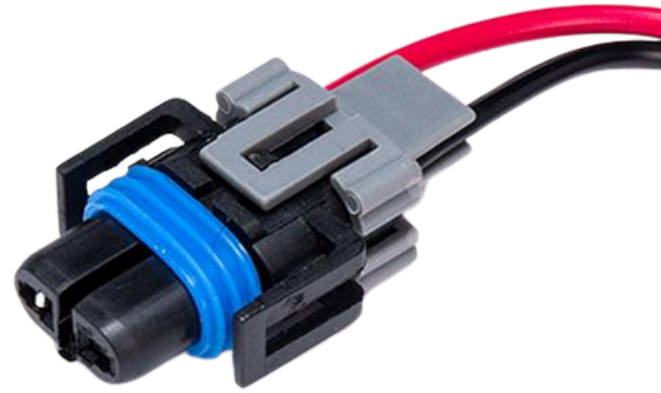

SKU: 6650226