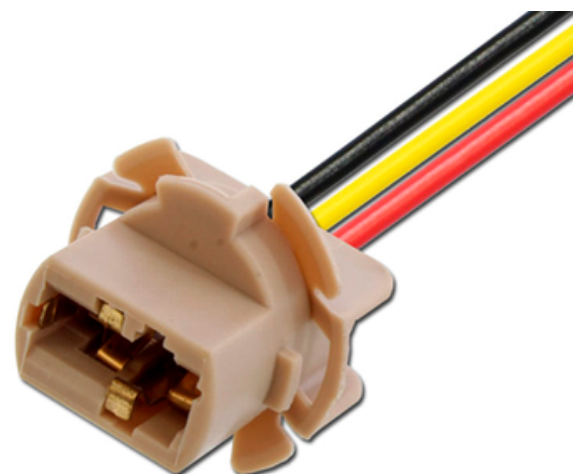

SKU: CC36

**ARNES 3T SENSOR ARBOL DE LEVAS
ATOS**

SKU: CC37

**ARNES 3T BOBINA NISSAN TSURU
ALTIMA D21 MAXIMA SENTRA TRACKE**

SKU: CC30

ARNES 3T STOP NISSAN TSURU

SKU: CC39

**ARNES 3T PLAFON LUZ
DIRECCIONAL FREIGHTLINER**

SKU: CC87

**ARNES 3T 2 POLOS FOCO 7443 CALAVERA
NISSAN URVAN HONDA 40329**

SKU: CC33

**ARNES 3T PARA PLAFONES
SELLADOS UNIVERSAL GROTE**

SKU: CC3-1

**ARNES 3T SENSOR TPS ACELERADOR
DODGE CHRYSLER JEEP 96-08**