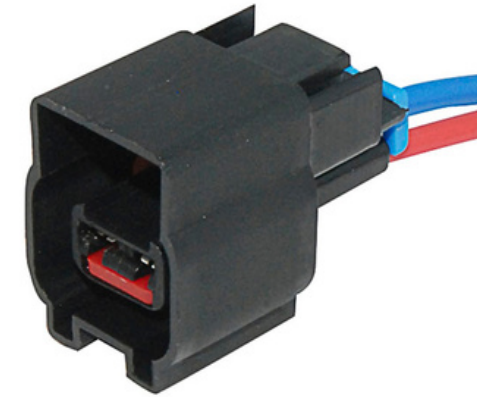

SKU: CC285

**ARNES 2T BOMBA GAS SISTEMA
BOSCH GUIA IZQUIERDA IZQ**

SKU: CC286

**ARNES 2T SENSOR ABS DE
VELOCIDAD DE RUEDA TOYOTA 07-17**

SKU: CC287

**ARNES 2T COMPRESOR A/A GM
CHEVROLET**

SKU: CC288

**ARNES 2T SOCKET 1 POLO FOCO 7440
CALAVERA NISSAN URVAN HONDA**

SKU: 6650001

**ARNES 3T 2 POLOS FOCO 7443 CALAVERA
NISSAN URVAN HONDA 40329**

SKU: CC290

**ARNES 2T BULBO ACEITE MOTOVENTILADOR
Y BOBINA CHRYSLER DODGE**

SKU: CC291

**ARNES 2T MOTOVENTILADOR CHEVROLET
EQUINOX PONTIAC TORRENT**

SKU: CC292

**ARNES 2T MOTOVENTILADOR
CHRYSLER VOYAGER
TOWN&CONTRY**

SKU: CC293

**ARNES 2T INYECTOR NISSAN
URVAN VW JETTA GOLF VERSA**

SKU: CC294

**ARNES 2T SENSOR DE
DETONACION CHEV SILVERADO**

SKU: CC296

ARNES 2T BOBINA FORD