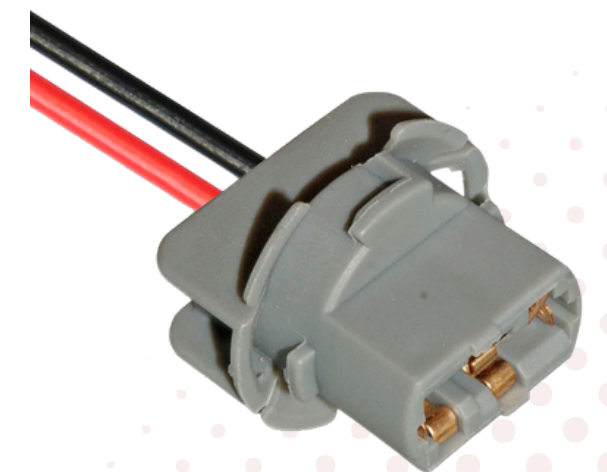

SKU: CC277

**ARNES 2T INYECTOR TRITON
BOCINAS FIAMM**

SKU: CC279

**ARNES 2T INTERNATIONAL 33471-0206
CHEVROLET NIVEL ACEITE 13-**

SKU: CC283

**ARNES 2T REGULADOR
ALTERNADOR BOSCH PLATINA CLIO**

SKU: CC284

**ARNES 2T SWITCH STOP TSURU
III SENTRA**

SKU: CC285

**ARNES 2T BOMBA GAS SISTEMA
BOSCH GUIA IZQUIERDA IZQ**

SKU: CC286

**ARNES 2T SENSOR ABS DE
VELOCIDAD DE RUEDA TOYOTA 07-17**

SKU: CC287

**ARNES 2T COMPRESOR A/A GM
CHEVROLET**

SKU: CC288

**ARNES 2T SOCKET 1 POLO FOCO 7440
CALAVERA NISSAN URVAN HONDA**

SKU: 6650001

**ARNES 3T 2 POLOS FOCO 7443 CALAVERA
NISSAN URVAN HONDA 40329**

SKU: CC290

**ARNES 2T BULBO ACEITE MOTOVENTILADOR
Y BOBINA CHRYSLER DODGE**

SKU: CC291

**ARNES 2T MOTOVENTILADOR CHEVROLET
EQUINOX PONTIAC TORRENT**

SKU: CC292

**ARNES 2T MOTOVENTILADOR
CHRYSLER VOYAGER
TOWN&CONTRY**

SKU: CC293

**ARNES 2T INYECTOR NISSAN
URVAN VW JETTA GOLF VERSA**

SKU: CC294

**ARNES 2T SENSOR DE
DETONACION CHEV SILVERADO**

SKU: CC296

ARNES 2T BOBINA FORD