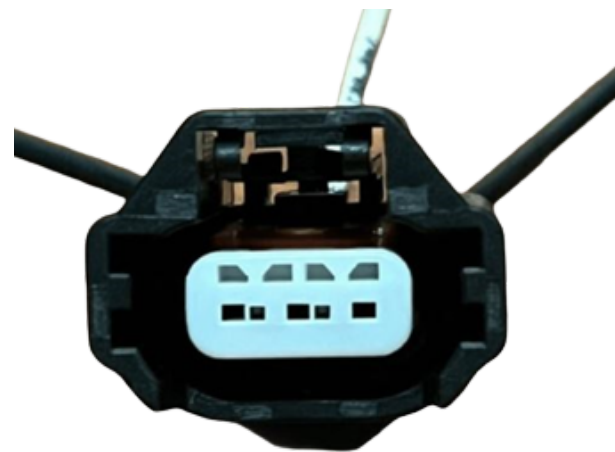

SKU: 6650220

**ARNES DE SENSOR CIGUEÑAL
VELOCIDAD MAZDA 3 , FORD, KIA**

SKU: CC3008

**ARNES 3T EN TRIANGULO DEUTSCH
CUMMINS**

SKU: CC36019

**ARNES 3T SILVIN UNIVERSAL
CONTACTO DE CERAMICA**

SKU: 6250033C

**ARNES 3T SENSOR CIGUEÑAL, LEVAS
NISSAN, CHRYSLER, DODGE ORIGINAL**