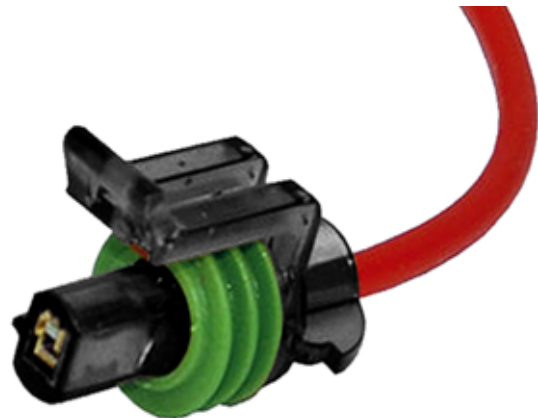

AUTOELECTRICA
FIRO S.A. DE C.V.

CONECTORES Y ARNESSES

**ARNES IT CONECTOR MARCHA SILVERADO,
TAHOE, YUKON 2006-2014**

SKU: CC80

CONECTOR HEMBRA 1 VIA

SKU: GRO82-0851

CONECTOR MACHO 1 VIA

SKU: GRO82-0852

**ARNES IT BULBO ACEITE FORD,
MAZDA 97-17**

SKU: CC19

ARNES IT BULBO ACEITE CHEVY C2 38497

SKU: CC11

**ARNES IT BULBO ACEITE
POINTER VW**

SKU: CC122

**ARNES IT SENSOR DETONACION
HONDA ACCORD ACEITE CIVIC**

SKU: CC129

**ARNES IT BULBO DE ACEITE
CHEVROLET**

SKU: CC182

**ARNES IT PARA FOCO 1141 UNIVERSAL
ARAÑA 1 POLO P/PAREJA**

SKU: 6650226-1

**ARNES IT 6" DOBLE SELLO 2
CABLES DE OJO P/PLAFON 2" 2.5"**

SKU: GRO67001

**ARNES IT SENSOR OXIGENO
CHEVROLET MACHO**

SKU: 6650346ORI

ARNES 2T BOBINA ENCENDIDO, SENSOR POSICION ARBOL DE LEVAS

SKU: CC2019

ARNES 2T VALVULA DE LEVANTE 12"

SKU: CC686

ARNES 2T REFORZADO CALIBRE 10 JUEGO ARMADO SR-2V

SKU: CC20

ARNES DEUTSCH 2T SENSOR VELOCIDAD DE RUEDA PROVIA