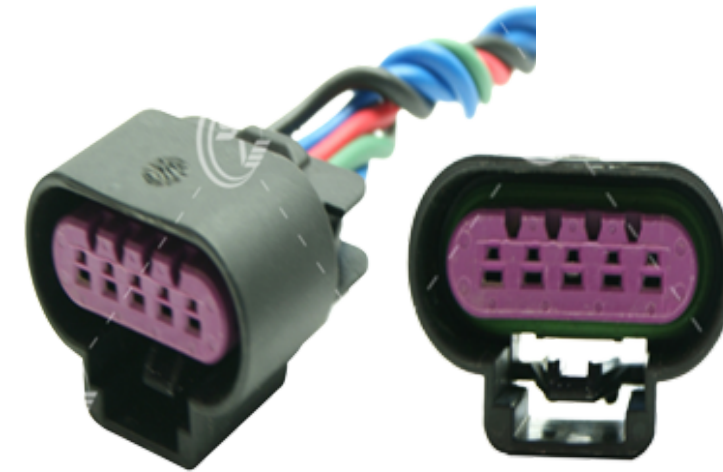

SKU: CC55

ARNES 5T SENSOR MAF CHEVROLET ASTRA 1.8L 2.2L

SKU: CC365