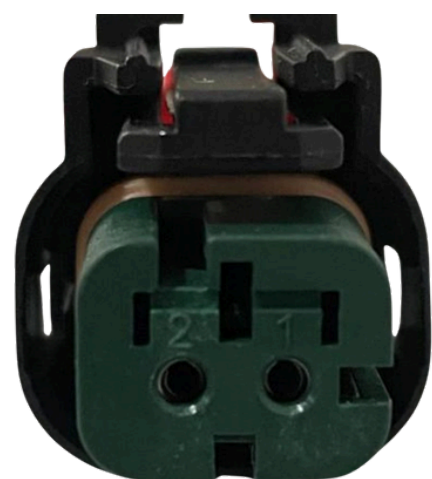

SKU: CC23

SKU: CC004