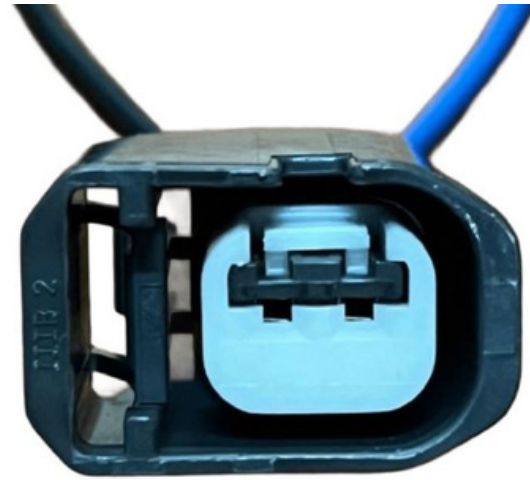

SKU: CC24037

**ARNES 2T PARA BOBINA FORD
TRITON NAVIGATOR ORIGINAL**

SKU: CC241ORI