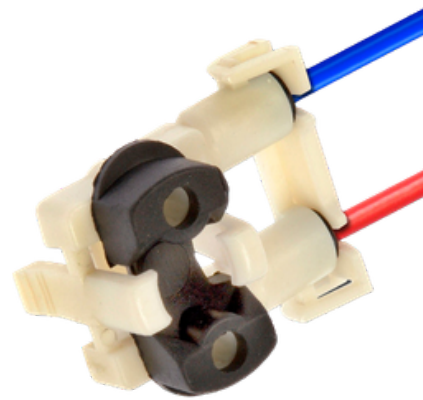

SKU: 6650346ORI

ARNES 2T BOBINA ENCENDIDO, SENSOR POSICION ARBOL DE LEVAS

SKU: CC2019

ARNES 2T VALVULA DE LEVANTE 12"

SKU: CC686

ARNES 2T REFORZADO CALIBRE 10 JUEGO ARMADO SR-2V

SKU: CC20

ARNES DEUTSCH 2T SENSOR VELOCIDAD DE RUEDA PROVIA

SKU: CC2045

ARNES DEUTSCH 2T SENSOR ABS LETRA A SERVICIO PESADO

SKU: CC2044

**ARNES 2T SENSOR AMBIENTE CR-V
LEVAS BOLSA GMC PCV FORD 03-11**

SKU: CC2101

**ARNES 2T INYECTOR TBI
CHEVROLET 2PZ JUEGO**

SKU: CC243

**ARNES 2T CONECTOR CATERPILLAR
2V IPR/INYECTORES**

SKU: CC2038

**ARNES 2T SENSOR REFRIGERANTE
CHEVROLET**

SKU: CC214

**ARNES 2T SENSOR BALATAS GM
DETONACION KIA HYUNDAI**

SKU: CC248

**ARNES 2T SENSOR DETONACION
HONDA ACCORD CR-V CIVIC**

SKU: CC2049

**ARNES 2T MOTOVENTILADOR VW BOMBA
GAS CONECTOR POINTER/SEDAN**

SKU: CC2100

**ARNES 2T SENSOR AMBIENTE CR-V
LEVAS BOLSA GMC PCV FORD 03-11**

SKU: CC2101

**ARNES 2T INYECTOR 16 VALVULAS
NISSAN ALTIMA ESTAQUITAS**