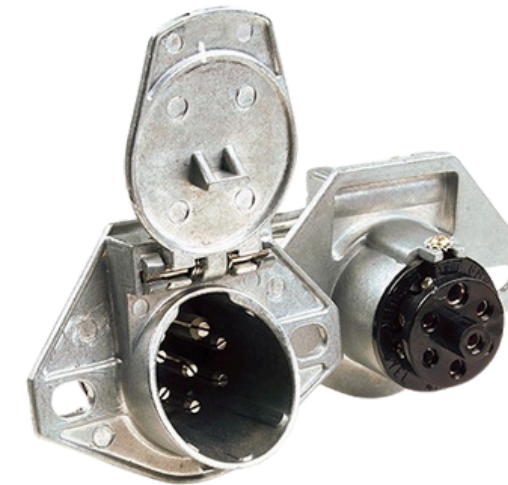

CONECTOR HEMBRA 7 VIAS