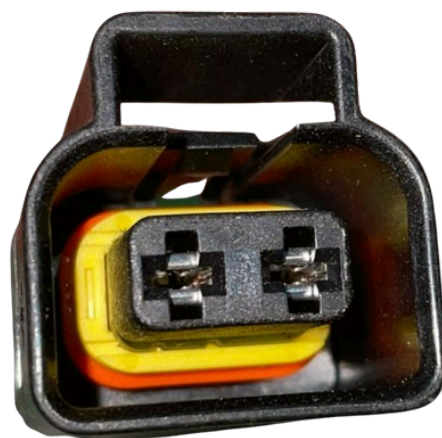

**ARNES IT BULBO DE ACEITE
CHEVROLET**

SKU: CC182

**ARNES IT PARA FOCO 1141 UNIVERSAL
ARAÑA 1 POLO P/PAREJA**

SKU: 6650226-1

**ARNES IT 6" DOBLE SELLO 2
CABLES DE OJO P/PLAFON 2" 2.5"**

SKU: GRO67001

**ARNES IT SENSOR OXIGENO
CHEVROLET MACHO**

SKU: CC12-1

**ARNES IT SENSOR DE DETONACION Y
MARCHA CHEVROLET 96-08**

SKU: CC306

ARNES 2T JUEGO CONECTOR PARA FARO NEBLINA CASCADIA

SKU: CC2039

ARNES 2T CONECTOR AWG GRIS HEMBRA

SKU: CC2016

ARNES 2T SOQUET PARA FOCO H10 9005 9006

SKU: 6650346ORI

ARNES 2T BOBINA ENCENDIDO, SENSOR POSICION ARBOL DE LEVAS

SKU: CC2019

ARNES 2T VALVULA DE LEVANTE 12"

SKU: CC686

ARNES 2T REFORZADO CALIBRE 10 JUEGO ARMADO SR-2V

SKU: CC20

ARNES DEUTSCH 2T SENSOR VELOCIDAD DE RUEDA PROVIA