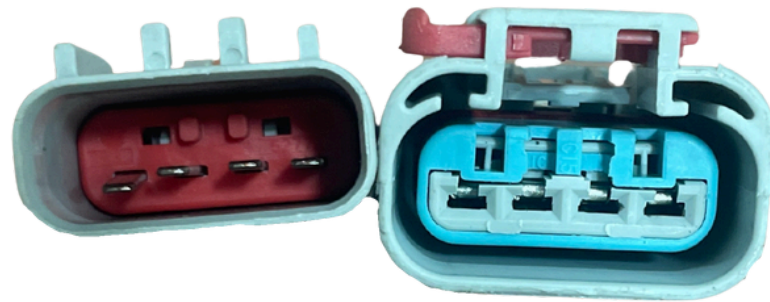

SKU: CC325ORI

**ARNES 4T BOMBA GASOLINA Y
VENTILADOR CHEVROLET 94-17**

SKU: CC43037

**ARNES 4T DEUTSCH HEMBRA
DT06-4S**

SKU: CC428-1

**ARNES 4T BULBO PRESION MERCEDES
BENZ SENSOR ESTABILIDAD**

SKU: CC43028

**ARNES 4T DE ENSAMBLE REFORZADO
CABLIRE 10 SR-4V JUEGO ARMADO**