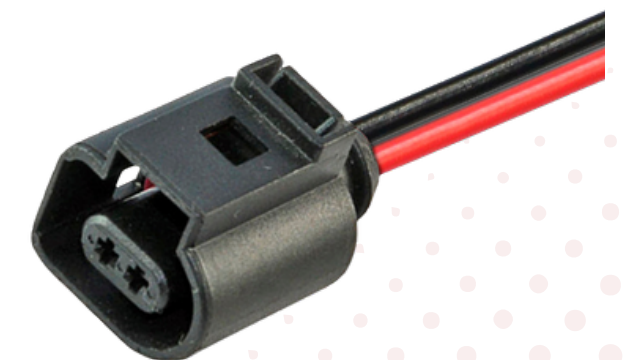

SKU: CC228

**ARNES 2T BULBO
MOTOVENTILADOR DARTK**

SKU: CC229

**ARNES 2T BULBO DE STOP Y REVERSA
DE VW Y REVERSA CAMION FORD**

SKU: CC230

ARNES 2T INYECTOR CHRYSLER

SKU: CC231

**ARNES 2T CONECTOR SENSOR
CIGUEÑAL CHEVY C2**

SKU: CC234

**ARNES 2T SOCKET CUARTO VELITA
NISSAN TSURU VW POLO**

SKU: CC236

**ARNES 2T BOBINA SECA CHRYSLER
RAM ENCENDIDO ELECTRONICO**

SKU: CC237

**ARNES 2T SENSOR
TEMPERATURA NISSAN AMAR**

SKU: CC238

**ARNES 2T BOMBA GASOLINA
NISSAN**

SKU: CC240

**ARNES 2T PARA BOBINA FORD
TRITON NAVIGATOR**

SKU: CC241

**ARNES 2T BOMBA GASOLINA
VORTEC**

SKU: CC242

**ARNES 2T BULBO TEMPERATURA
GRIS CHRYSLER P/VVT AMD71**

SKU: CC246

**ARNES 2T SENSOR BALATAS VW
JETTA A4 BEETLE**

SKU: CC250

**ARNES 2T MOTOVENTILADOR
JETTA A4 BEETLE**

SKU: CC251

**ARNES 2T SENSOR VELOCIDAD
JETTA A4 IBIZA**

SKU: CC252

**ARNES 2T INYECTORES
ACCORD CIVIC CR-V PILOT
HONDA**

SKU: CC253

**ARNES 2T SENSOR MAP TAHOE
SUBURBAN CHEVROLET**