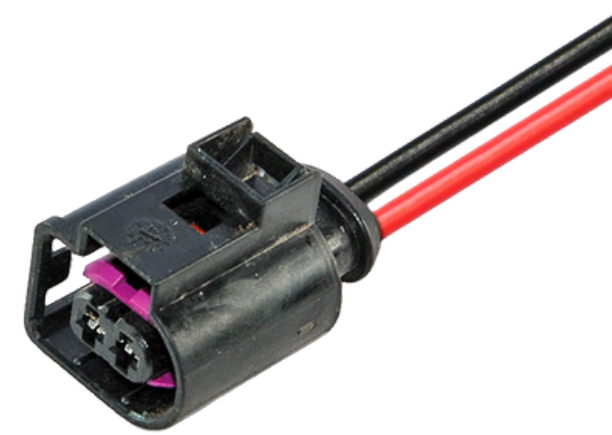

SKU: CC211

**ARNES 2T HEMBRA BULBO
MOTOVENTILADOR Y RADIADOR CHEVY**

SKU: CC212

**ARNES 2T BULBO DE REVERSA
CHEVY**

SKU: CC213

**ARNES 2T SENSOR
REFRIGERANTE CHEVROLET**

SKU: CC214

**ARNES 2T MOTOVENTILADOR
NISSAN**

SKU: CC215

**ARNES 2T BOMBA DE GASOLINA
CHRYSLER**

SKU: CC216

**ARNES 2T MOTOVENTILADOR
CHEVROLET**

SKU: CC217

**ARNES 2T REGULADOR BOSCH
VW INYECTOR**

SKU: CC218

**ARNES 2T BOMBA DE GASOLINA
FORD Y NISSAN**

SKU: CC219

**ARNES 2T INYECTOR NISSAN
TEMPERATURA VW BOBINA POINTER**

SKU: CC220

**ARNES 2T MOTOVENTILADOR
GM CHEV FORD**

SKU: CC222

**ARNES 2T GRANDES ALTERNADOR
HITACHI NISSAN TSURU 38519**

SKU: CC223

**ARNES 2T BULBO MOTOVENTILADOR
CHICAS NISSAN TSURU AMD2**

SKU: CC224

**ARNES 2T BOBINA NISSAN
PLATINA**

SKU: CC225

**ARNES 2T INYECTOR GM CHEVY
C2**

SKU: CC226

**ARNES 2T SENSOR CIGUEÑAL Y
CUARTO NISSAN PLATINA CLIO**

SKU: CC227

**ARNES 2T REG. DELCO
INTEGRADO**