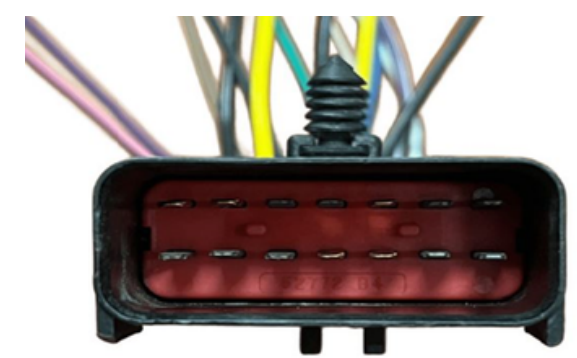

SKU: CC103

**ARNES 10T FARO VW A4 A5 SEAT AUDI KW
T660 REFORZADO CAL.12**

SKU: CC102ORI

**ARNES 11T CONECTOR PALANCA
DIRECCIONAL NISSAN D21**

SKU: CC111

**ARNES 14T CONECTOR MACHO DELPHI
P/MODULO FREIGHTLINER**