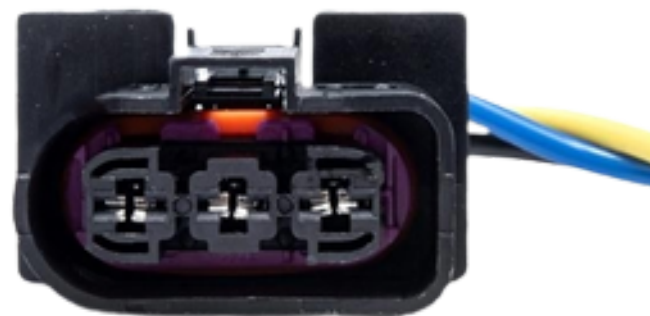

SKU: CC319

**ARNES 3T SENSOR MAP CHRYSLER
REDONDAS**

SKU: CC320

**ARNES 3T MOTOVENTILADOR VW
A4**

SKU: CC321

ARNES 3T REGULADOR FORD 6G

SKU: CC322

ARNES 3T BULBO FRENO Y REVERSA VW