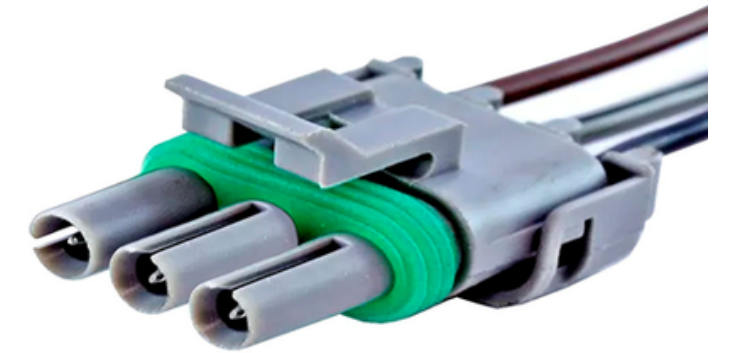

**ARNES 3T SENSOR OXIGENO
MACHO REDONDAS GRIS GM CHEV**