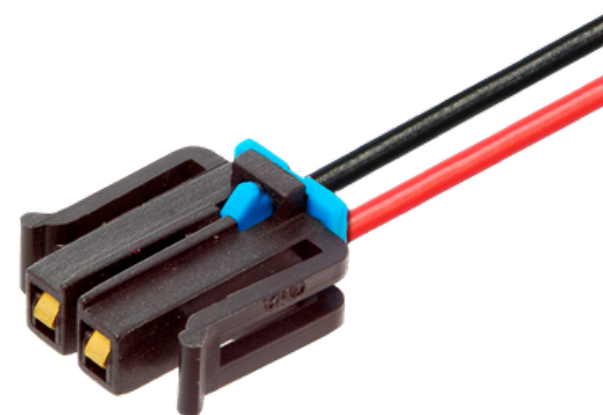

SKU: CC228

**ARNES 2T BULBO
MOTOVENTILADOR DARTK**

SKU: CC229

**ARNES 2T BULBO DE STOP Y REVERSA
DE VW Y REVERSA CAMION FORD**

SKU: CC230

ARNES 2T INYECTOR CHRYSLER

SKU: CC231

**ARNES 2T CONECTOR SENSOR
CIGUEÑAL CHEVY C2**

SKU: CC234

**ARNES 2T SOCKET CUARTO VELITA
NISSAN TSURU VW POLO**

SKU: CC236

**ARNES 2T BOBINA SECA CHRYSLER
RAM ENCENDIDO ELECTRONICO**

SKU: CC237

**ARNES 2T SENSOR
TEMPERATURA NISSAN AMAR**

SKU: CC238

**ARNES 2T BOMBA GASOLINA
NISSAN**

SKU: CC240

**ARNES 2T PARA BOBINA FORD
TRITON NAVIGATOR**

SKU: CC241

**ARNES 2T BOMBA GASOLINA
VORTEC**

SKU: CC242

**ARNES 2T BULBO TEMPERATURA
GRIS CHRYSLER P/VVT AMD71**

SKU: CC246

**ARNES 2T SENSOR BALATAS VW
JETTA A4 BEETLE**

SKU: CC250

**ARNES 2T MOTOVENTILADOR
JETTA A4 BEETLE**

SKU: CC251

**ARNES 2T SENSOR VELOCIDAD
JETTA A4 IBIZA**

SKU: CC252

**ARNES 2T INYECTORES
ACCORD CIVIC CR-V PILOT
HONDA**

SKU: CC253

**ARNES 2T SENSOR MAP TAHOE
SUBURBAN CHEVROLET**