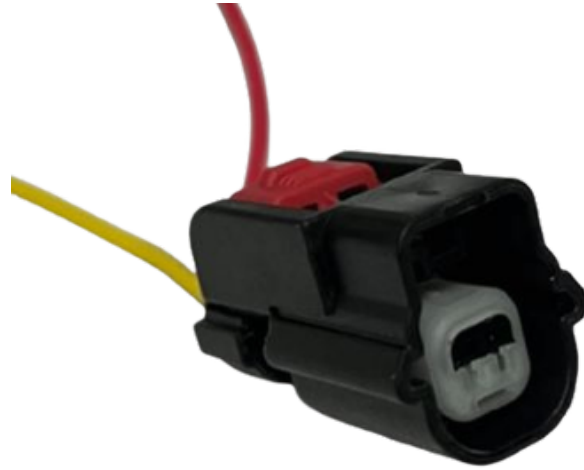

SKU: CC12-1

**ARNES IT SENSOR DE DETONACION Y
MARCHA CHEVROLET 96-08**

SKU: CC306

ARNES 2T JUEGO CONECTOR PARA FARO NEBLINA CASCADIA

SKU: CC2039

ARNES 2T CONECTOR AWG GRIS HEMBRA

SKU: CC2016

ARNES 2T SOQUET PARA FOCO H10 9005 9006

SKU: 6650346ORI

ARNES 2T BOBINA ENCENDIDO, SENSOR POSICION ARBOL DE LEVAS

SKU: CC2019

ARNES 2T VALVULA DE LEVANTE 12"

SKU: CC686

ARNES 2T REFORZADO CALIBRE 10 JUEGO ARMADO SR-2V

SKU: CC20

ARNES DEUTSCH 2T SENSOR VELOCIDAD DE RUEDA PROVIA

SKU: CC2045

ARNES DEUTSCH 2T SENSOR ABS LETRA A SERVICIO PESADO

SKU: CC2044

**ARNES 2T SENSOR AMBIENTE CR-V
LEVAS BOLSA GMC PCV FORD 03-11**

SKU: CC2101

**ARNES 2T INYECTOR TBI
CHEVROLET 2PZ JUEGO**

SKU: CC243

**ARNES 2T CONECTOR CATERPILLAR
2V IPR/INYECTORES**

SKU: CC2038

**ARNES 2T SENSOR REFRIGERANTE
CHEVROLET**

SKU: CC214

**ARNES 2T SENSOR BALATAS GM
DETONACION KIA HYUNDAI**

SKU: CC248

**ARNES 2T SENSOR DETONACION
HONDA ACCORD CR-V CIVIC**