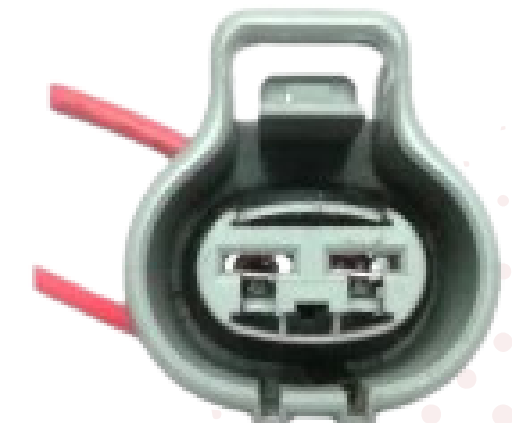

SKU: 7507001

**ARNES 2T BULBO DE REVERSA T
MACHO CHRYSLER CHEVROLET**

SKU: CC210-1

**ARNES 2T REGULADOR
ALTERNADOR VW JETTA GOLF
G3 G4**

SKU: CC218-2

**ARNES 2T MOTOVENTILADOR
VALEO GRIS**

SKU: CC230-9

**ARNES 2T SENSOR REFRIGERANTE Y
BULBO ACEITE JEEP CHRYSLER**