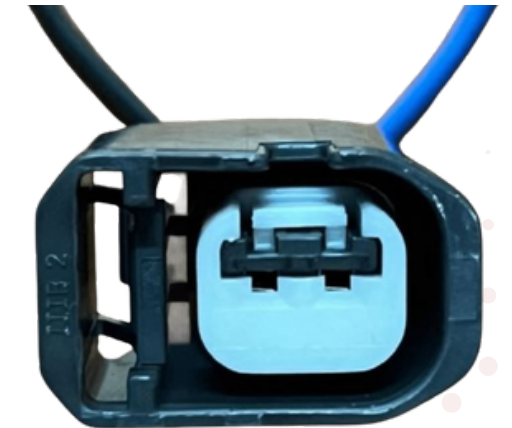

**ARNES 2T CONECTOR SENSOR
VELOCIDAD URVAN ALTIMA SENTRA**