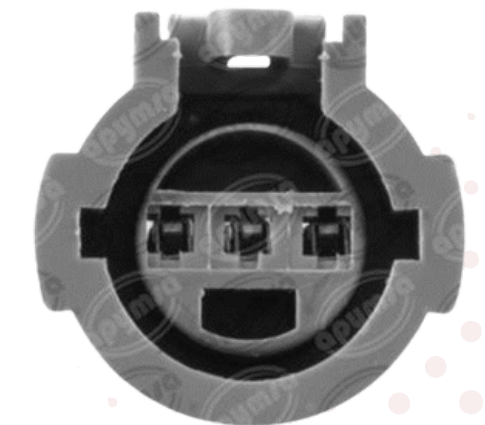

**ARNES 3T SENSOR TPS Y MAP
HONDA CIVIC ACCORD CRV ACURA**