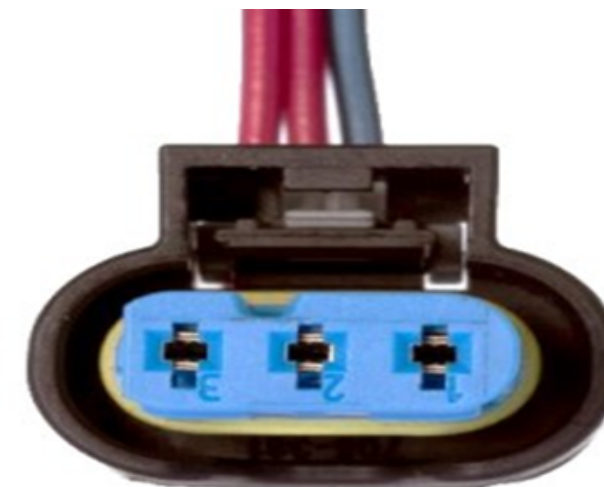

SKU: CC373

**ARNES 3T SENSOR ARBOL LEVAS
CHEVROLET 2011-2017 AVEO**

SKU: CC377