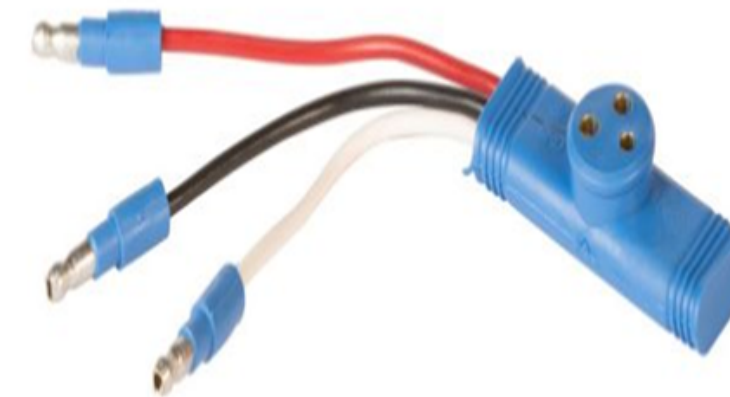

**ARNES 3T D390981 LUZ CENTINELA PARA
LAMPARA AERODINAMICA**