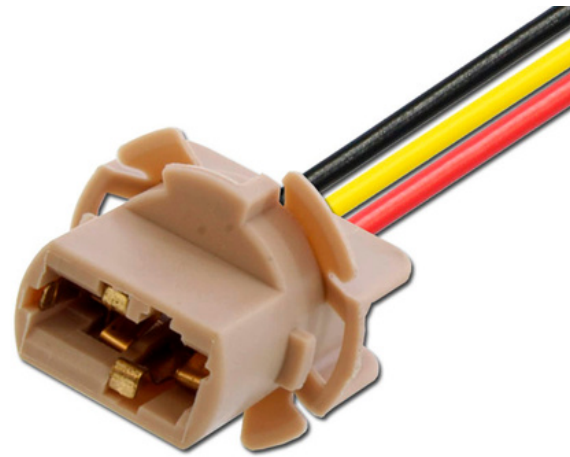

SKU: CC277

**ARNES 2T INYECTOR TRITON
BOCINAS FIAMM**

SKU: CC279

**ARNES 2T INTERNATIONAL 33471-0206
CHEVROLET NIVEL ACEITE 13-**

SKU: CC283

**ARNES 2T REGULADOR
ALTERNADOR BOSCH PLATINA CLIO**

SKU: CC284

**ARNES 2T SWITCH STOP TSURU
III SENTRA**

SKU: CC285

**ARNES 2T BOMBA GAS SISTEMA
BOSCH GUIA IZQUIERDA IZQ**

SKU: CC286

**ARNES 2T SENSOR ABS DE
VELOCIDAD DE RUEDA TOYOTA 07-17**

SKU: CC287

**ARNES 2T COMPRESOR A/A GM
CHEVROLET**

SKU: CC288

**ARNES 2T SOCKET 1 POLO FOCO 7440
CALAVERA NISSAN URVAN HONDA**

SKU: 6650001

**ARNES 3T 2 POLOS FOCO 7443 CALAVERA
NISSAN URVAN HONDA 40329**

SKU: CC290

**ARNES 2T BULBO ACEITE MOTOVENTILADOR
Y BOBINA CHRYSLER DODGE**

SKU: CC291

**ARNES 2T MOTOVENTILADOR CHEVROLET
EQUINOX PONTIAC TORRENT**

SKU: CC292

**ARNES 2T MOTOVENTILADOR
CHRYSLER VOYAGER
TOWN&CONTRY**

SKU: CC293

**ARNES 2T INYECTOR NISSAN
URVAN VW JETTA GOLF VERSA**

SKU: CC294

**ARNES 2T SENSOR DE
DETONACION CHEV SILVERADO**

SKU: CC296

ARNES 2T BOBINA FORD