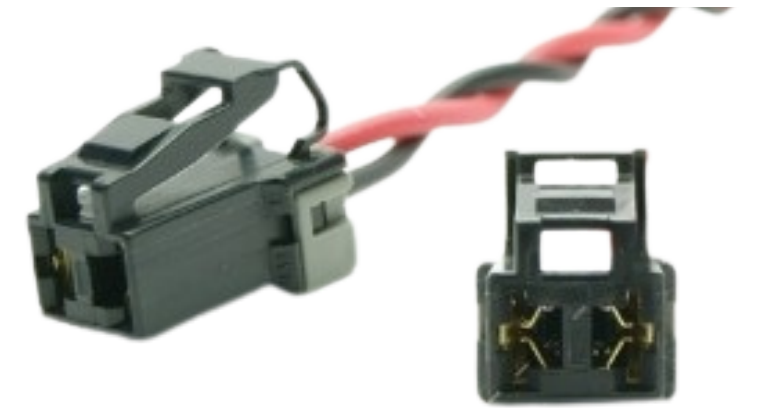

SKU: CC277

**ARNES 2T INYECTOR TRITON
BOCINAS FIAMM**

SKU: CC279

**ARNES 2T INTERNATIONAL 33471-0206
CHEVROLET NIVEL ACEITE 13-**

SKU: CC283

**ARNES 2T REGULADOR
ALTERNADOR BOSCH PLATINA CLIO**

SKU: CC284

**ARNES 2T SWITCH STOP TSURU
III SENTRA**

SKU: CC285

**ARNES 2T BOMBA GAS SISTEMA
BOSCH GUIA IZQUIERDA IZQ**

SKU: CC286

**ARNES 2T SENSOR ABS DE
VELOCIDAD DE RUEDA TOYOTA 07-17**

SKU: CC287

**ARNES 2T COMPRESOR A/A GM
CHEVROLET**

SKU: CC288

**ARNES 2T SOCKET 1 POLO FOCO 7440
CALAVERA NISSAN URVAN HONDA**