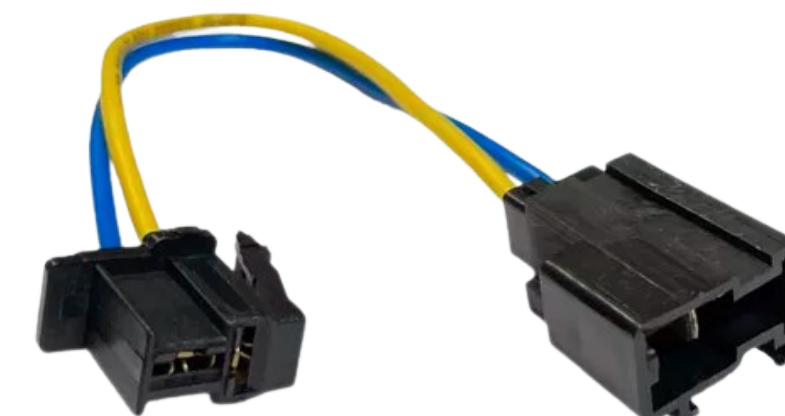

SKU: CC2102

**ARNES 2T SENSOR CARGA AIRE
NIVEL LIQUIDO FRENOS DODGE VW**

SKU: CC2103

**ARNES 2T REFRIGERANTE FORD
UNIVERSAL GUIAS AMPLIAS**

SKU: CC2104

**ARNES 2T PARA MODULO DIS
CHEVROLET CAVALIER 4 CILINDROS 2.1**

SKU: CC2050

**ARNES 2T MOTOVENTILADOR
VW**

SKU: CC22

**ARNES 2T ENSOR REFRIGERANTE FORD
RANGER EXPLORER DERECHO**

SKU: CC23

**ARNES 2T SENSOR TEMPERATURA
NISSAN TOYOTA FORD**

SKU: CC26

**ARNES 2T MOTOVENTILADOR
CHRYSLER TERMINALES REDONDAS**

SKU: CC27

CONECTOR AMP TE 2V GRIS

SKU: CC003

ARNES AMP TE 2V VERDE

SKU: CC004

ARNES 2T UNIVERSAL IMPERMEABLE MACHO Y HEMBRA

SKU: CC203

ARNES 2T CONECTOR UNIVERSAL JGO. CAL.12 REFORZADO

SKU: CC200

ARNES 2T ALTERNADOR NISSAN TSURU II MOTOVENT CLIMA HONDA ATS

SKU: CC199

ARNES 2T INYECTORES HONDA TOYOTA COROLLA 3.0

SKU: CC198

ARNES 2T INYECTOR NISSAN

SKU: CC206

ARNES 2T SENSOR TEMPERATURA FORD NUEVOS GUIAS BAJAS