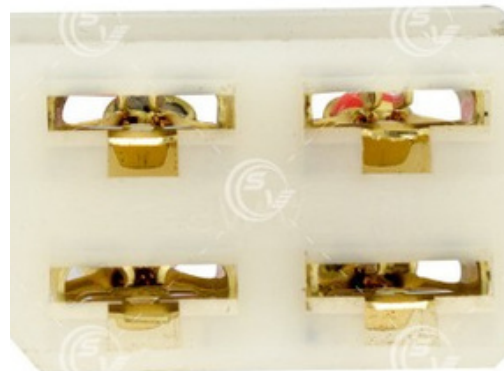

SKU: CC71

**ARNES 7T CONECTOR TYCO
HEMBRA 1.5AMP**

SKU: CC75

**ARNES 7T PASTILLA ENCENDIDO
VW GOLF JETTA**

SKU: CC77

**ARNES 7T MACHO PARA FARO
FREIGHTLINER MERCEDES BENZ**

SKU: CC79

**ARNES 8T CUERPO DE ACELERACION
CHEVROLET HEAVYDUTY 8.1 02-09**