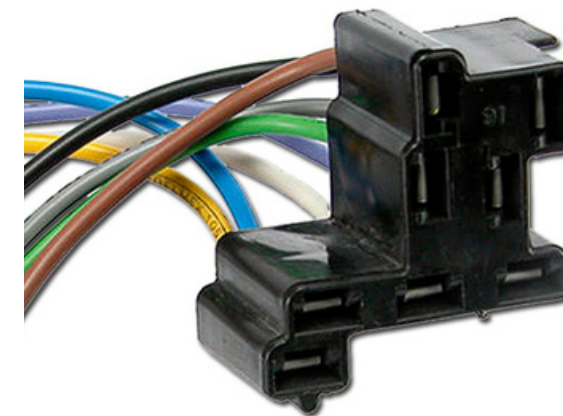

**ARNES 8T SWITCH DE LUCES
CHEVROLET GM 1967-1973**