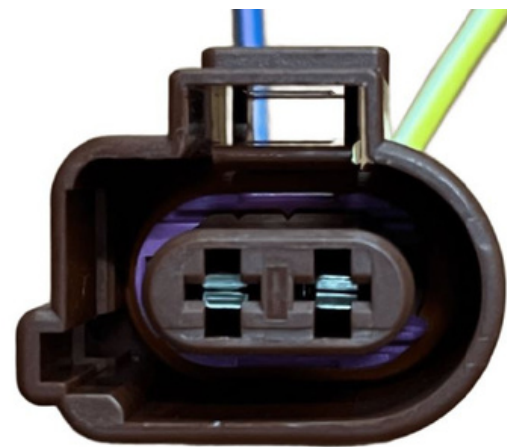

**ARNES 2T CONECTOR MOTOVENTILADOR
ORI VW JETTA, GOLF, AUDI Q7**