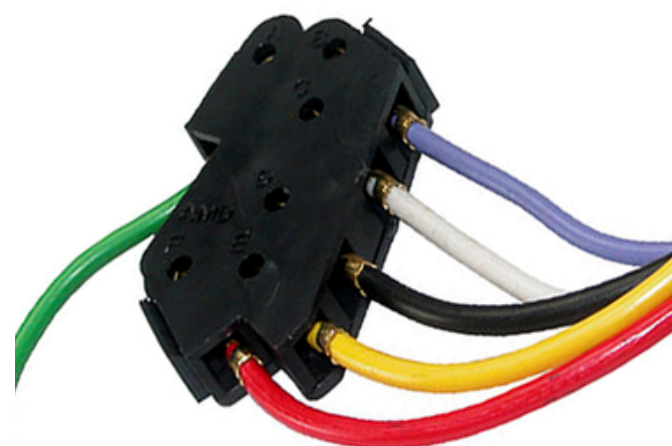

SKU: CC520

**ENCHUFE SWITCH ELEVADOR VIDRIO
CHEVROLET SENCILLO 5T**

SKU: CC521

**ARNES 5T MODULO ENCENDIDO
CHRYSLER**

SKU: CC540

**ARNES 6T SENSOR TPS CPO. ACEL
VW A4**

SKU: CC61

**ARNES 6T BOMBA GASOLINA MAP
PEUGEOT SWITCH ELEVADOR RENAULT**

SKU: CC62

**ARNES 6T EGR CUERPO ACELERACION
NISSAN SENTRA FRONTIER**

SKU: CC63

**ARNES 6T PALANCA CALAVERAS NISSAN
D21 DATSUN TSURU**

SKU: CC64

**ARNES 6T MODULO ENCENDIDO
FORD 10059**

SKU: CC66

**ARNES 6T SEGUROS ELECTRICOS
GM CHEV**