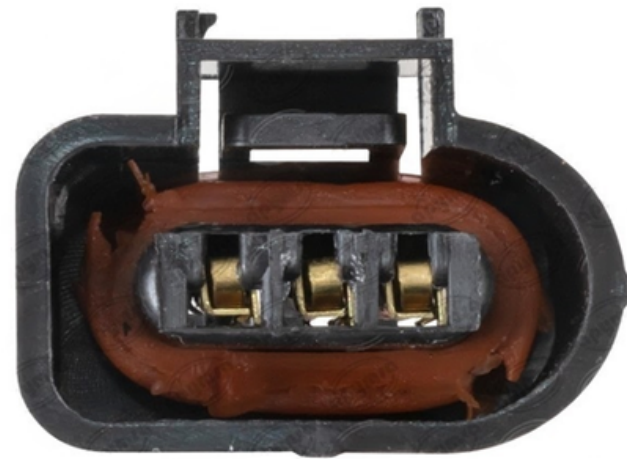

**ARNES 3T SENSOR CIGUEÑAL Y
ARBOL DE LEVAS VW POINTER**