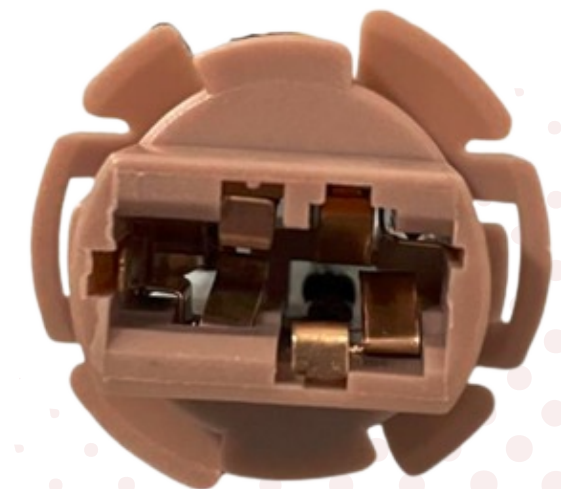

**ARNES 3T SILVIN UNIVERSAL
CONTACTO DE CERAMICA**

**ARNES 3T SOQUET 2 POLOS FOCO
7443 CALAVERA NISSAN URVAN
HOND**