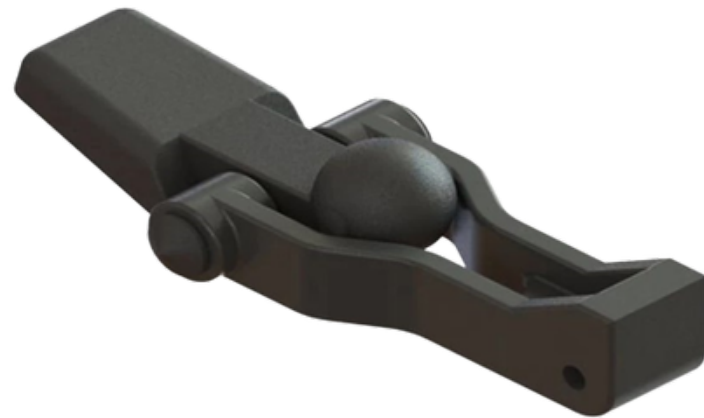

**GANCHO PARA COFRE
KENWORTH C500 T300 T600**