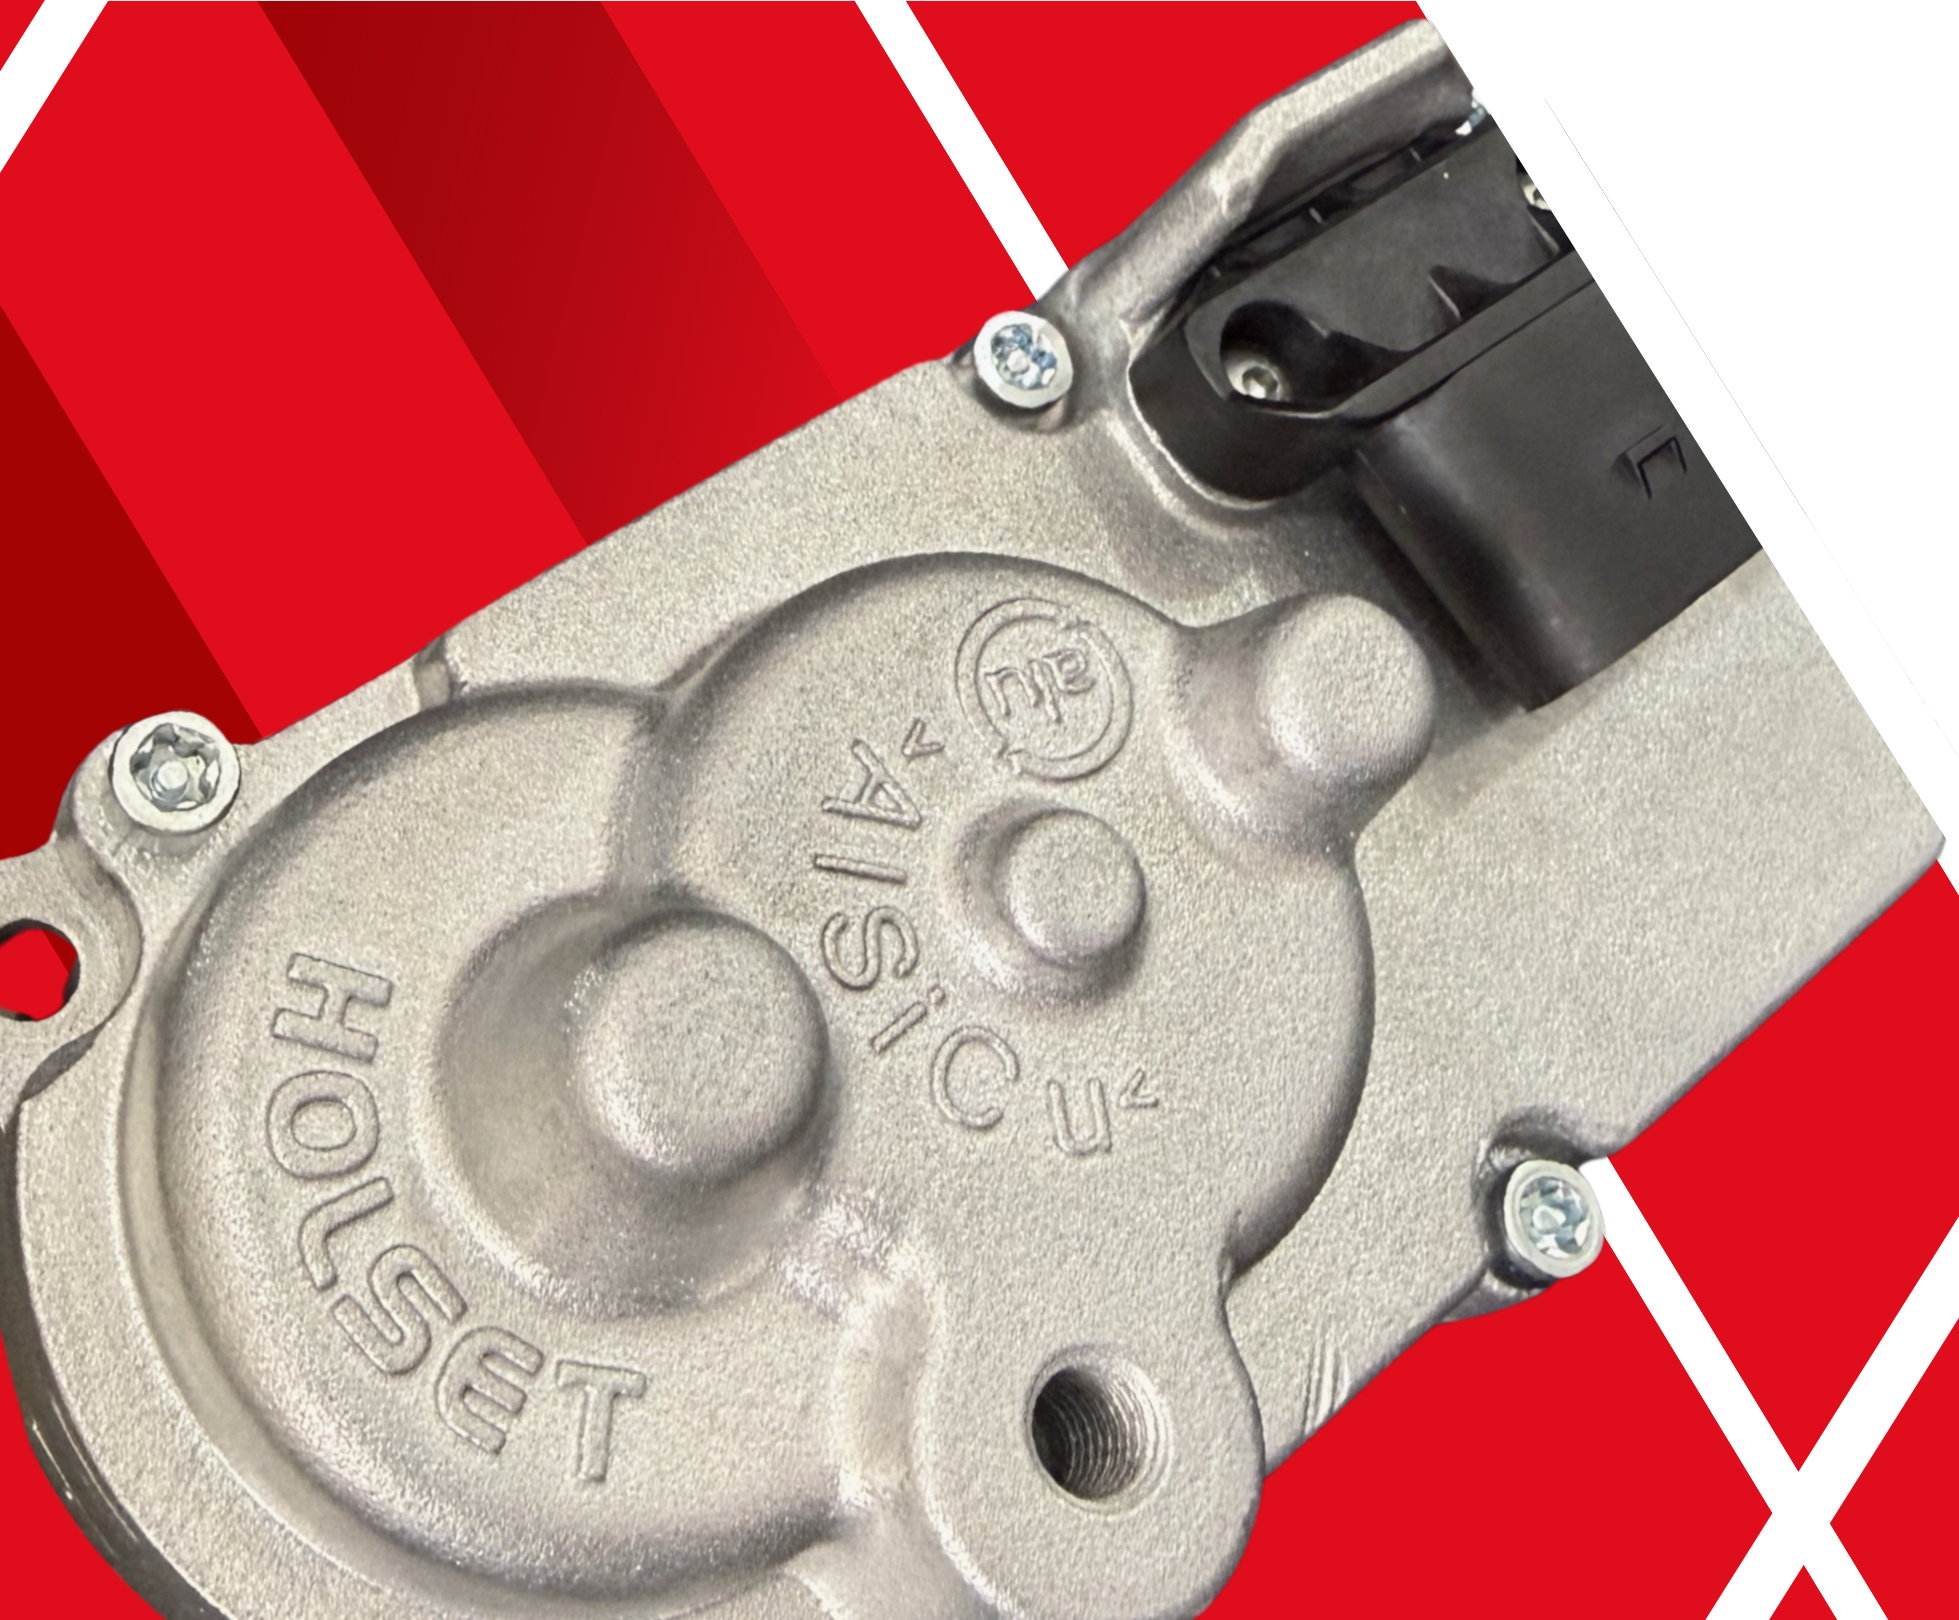

AUTOELECTRICA
FIRO S.A. DE C.V.

MODULOS ACTUADORES

**MODULO-ACTUADOR P/CUMMINS HE400
ISX16**

SKU: 14302

**MODULO-ACTUADOR P/DETROIT HE531V DDCVI
NUEVOHOLSET 4034120H**

SKU: BIA001159

**MODULO-ACTUADOR P/CUMMINS HE561VE
HE451V**

SKU: 14305