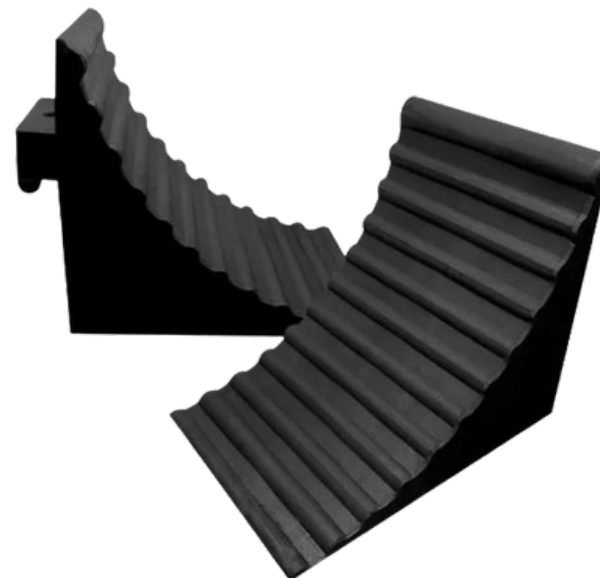

SKU: 8060054

GUANTES PALMA RECUBIERTA DE NITRILO L

SKU: 914246

TOPE DE CAUCHO PARA DEFENSA REFORZADO PARA REMOLQUES

SKU: 8800930HD

CALZA TOPE O CUÑA PARA LLANTA EN RAMPA HULE SBR

SKU: 8800931

CALZA TOPE O CUÑA DE CAUCHO PARA REMOLQUES