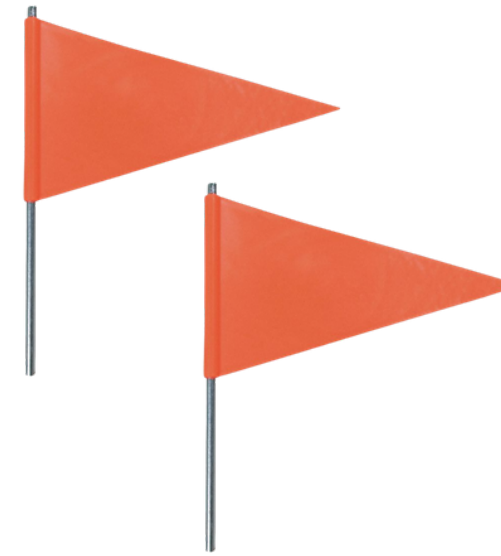

AUTOELECTRICA
FIRO S.A. DE C.V.

SEÑALIZACIÓN Y SEGURIDAD

RECAUCION
DOBLE
SEMIREMOLQUE
PESO

 Autoelectrica Firo SA de CV

 firocentral.mx  [@firocentral.mx](https://www.instagram.com/firocentral.mx)

CASCO DE SEGURIDAD

SKU: TRUP-14301

CONO DE PRECAUCION DE 70cm DE PVC

SKU: TRUP-28253

LONA DE PRECAUCION SEMI-REMOLQUE 70X90

SKU: 8800000A

LONA DE PRECAUCION EXCESO DE DIMENSIONES 70X90

SKU: 8800459

BANDERA PRECAUCION TRIANGULO NARANJA (BANDERIN) REFORZADA

SKU: 8060054

GUANTES PALMA RECUBIERTA DE NITRILO L

SKU: 914246

TOPE DE CAUCHO PARA DEFENSA REFORZADO PARA REMOLQUES

SKU: 8800930HD

CALZA TOPE O CUÑA PARA LLANTA EN RAMPA HULE SBR

SKU: 8800931

CALZA TOPE O CUÑA DE CAUCHO PARA REMOLQUES