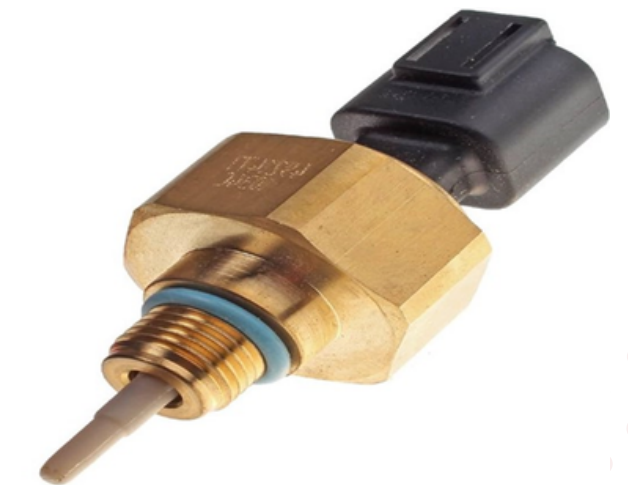

**SENSOR 4T TEMPERATURA
ACEITE CUMMINS 1998-2002**