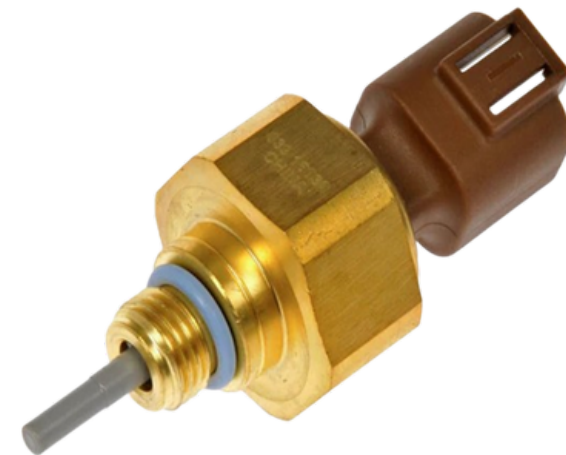

AUTOELECTRICA
FIRO S.A. DE C.V.

SENSORES Y BULBOS

**SENSOR PRESIÓN DE ACEITE
INTERNATIONAL 3 PIN**

SKU: 5100410

**SENSOR PRESIÓN FRENO
FREIGHTLINER**

SKU: 5100153

SENSOR PRESION AC KW PETERBILT

SKU: 5100153

SKU: 5100693

**SENSOR REFRIGERANTE CORTO
VOLVO/WHITE/MACK**

SKU: 5100761

**SENSOR TEMPERATURA DE
ACEITE IHC**

SKU: 5100703

SENSOR DE TEMPERATURA FREIGHTLINER

SKU: 5100706

**SENSOR DE TEMPERATURA ACEITE ISX
QSX15 CUMMINS**