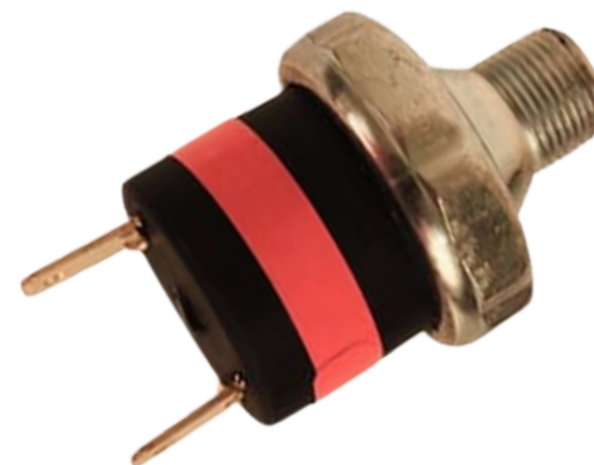

AUTOELECTRICA
FIRO S.A. DE C.V.

SENSORES Y BULBOS

**SENSOR PRESIÓN DE ACEITE
INTERNATIONAL 3 PIN**

SKU: 5100410

**SENSOR PRESIÓN FRENO
FREIGHTLINER**

SKU: 5100153

SENSOR PRESION AC KW PETERBILT

SKU: 5100153

SKU: 5150318

SENSOR DE PRESIÓN AC IHC

SKU: 5150319

**SENSOR PRESION ACEITE DETROIT
FREIGHTLINER CASCADIA P3**

SKU: 5150319

**SENSOR DIFERENCIAL DE PRESIÓN EGR
CUMMINS 4PIN**

SKU: 5150525

**SENSOR DE PRESIÓN DE AIRE 150PSI
INTERNATIONAL LT**

SKU: 5100992

**SENSOR DE PRESIÓN DE COMBUSTIBLE
CUMMINS 3T**

SKU: 5100979

**SENSOR DE PRESIÓN DEL
COLECTOR DE ENTRADA DE AIRE**

SKU: 5100991

**SENSOR DE PRESIÓN DE CONTROL DE
INYECTOR NAVISTAR IHC**

SKU: 5150312

BULBO PRESIÓN ACEITE/AIRE 1/2T8

SKU: 5100106

SENSOR PRESIÓN AC KW PETERBILT

SKU: 5100153

**SENSOR PRESIÓN DE AIRE
CATERPILLAR**

SKU: 5100404

**SENSOR PRESIÓN DE AIRE
CATERPILLAR**

SKU: 5100405